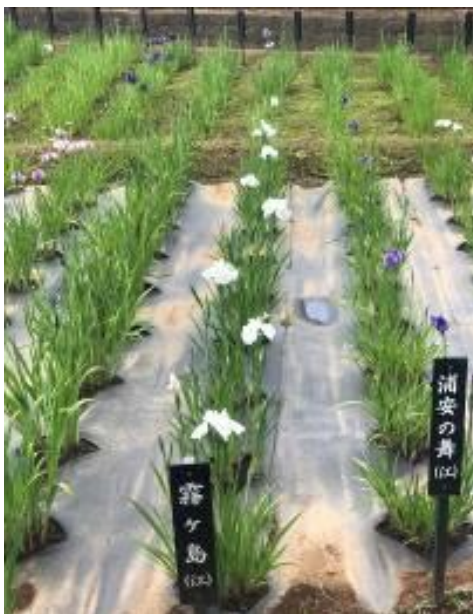

この香り、、ぜひ手に取っていただきたいです！

他にも可愛いバラがいっぱいの大田店でお待ちしております！

大田店 伊藤

世田谷店おすすめ

世田谷店木村です！

先日足立区谷中にあるしょうぶ沼公園に行ってきました。

東京都足立区を走る環七通りの南に入った所にある区立の公園です。

木立に囲まれた 5 つの菖蒲田には、江戸系を中心とした 140 品種、約 8100 株の花菖蒲が植栽されています。

例年 5 月中旬から花菖蒲が咲き始め、6 月初旬から中旬にかけて見頃の時期を迎え、紫や薄紫、黄色や白などの美しい四季の彩りに包まれます。

園内に入るとまばらに咲いている所もありましたが

まだ早かったのか全然咲いていない所もありました。

菖蒲田の横には水路があり各菖蒲田に水を引く事ができるようになっています。水路には小さめのかわいい3連水車がありました。

今回行った時は閉鎖されていましたが6月に入り満開になると特設通路を歩く事ができ間近で花菖蒲を見る事ができます。